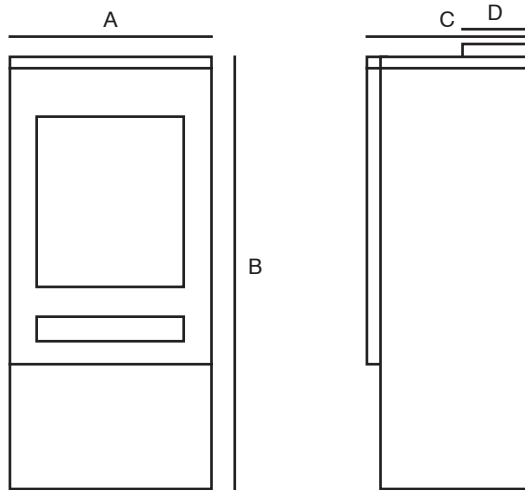

Clock Brocksford CS5 (5kw)

<i>Brocksford CS5</i>	<i>A</i>	<i>B</i>	<i>C</i>	<i>D</i>	<i>Weight</i>
Dimensions (mm)	480	970	430	130	120kg

<i>Description</i>	<i>Values</i>
Output (kw)	5kw
Wood Burning	Yes
Multi Fuel	No
Flue Size	5" / 130mm
Weight	120kg
Glass Size	323mm x 385mm
Rope Size	12mm
Warranty	7 Years